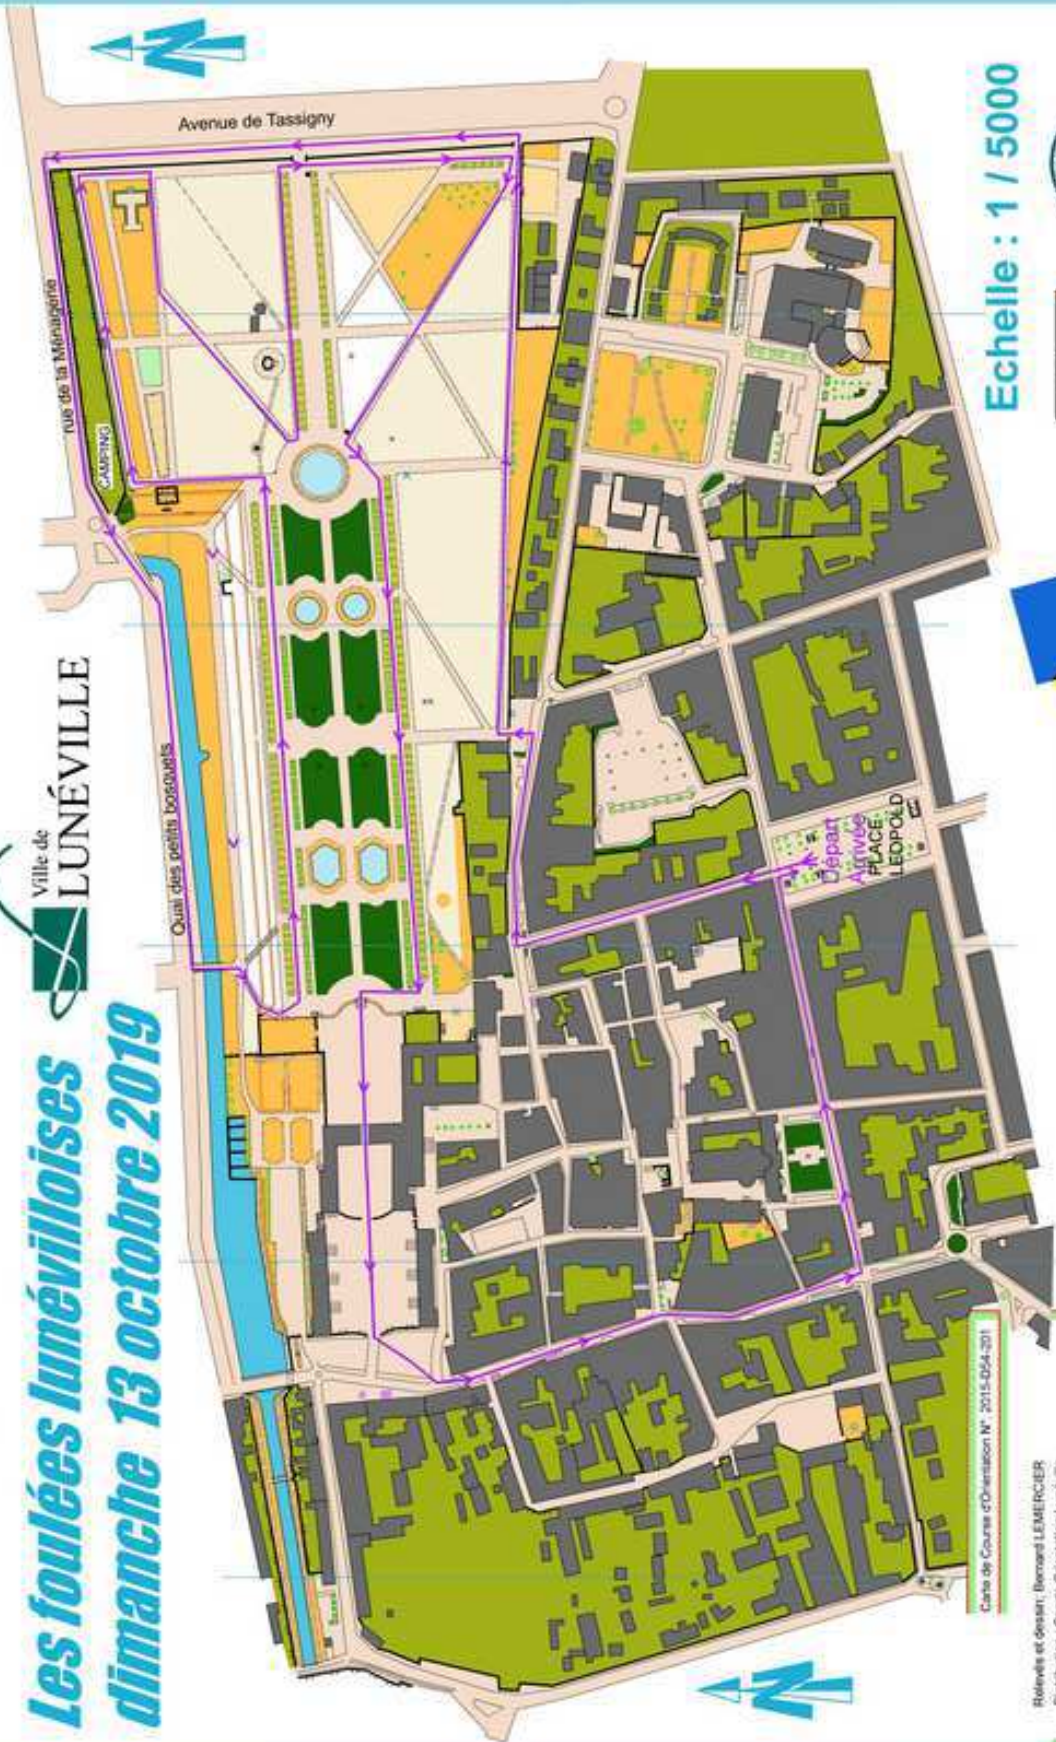

Les foulées lunévilloises dimanche 13 octobre 2019

Echelle : 1 / 5000

parcours 5 km et 10 km

Carte de Course d'Orientation N° 2015-054-201
 Rélevés et dessin : Bernard LEMERCIER
 Distribution : Sports Orientation Lunéville
 Surface carte : 0,72 Km2
 Documents de base : cadastre • géoportail
 © FFCO 2015 Toute reproduction ou adaptation, sous quelque forme et par quelque procédé que ce soit, même partielle, est interdite.

Les foulées lunévilloises dimanche 13 octobre 2019

Ville de
LUNÉVILLE

Quai des petits bosquets

rue de la Ménagerie

CAMPING

Avenue de Tassigny

Carte de Course d'Orientation N° 2015-054-201

Rélevés et dessin : Bernard LEMERCIER
Distribution : Sports Orientation Lunéville
Surface carte : 0,72 Km2
Documents de base : cadastre • géoportail

© FFCO 2015. Toute reproduction ou adaptation, sous quelque forme et par quelque procédé que ce soit, même partielle, est interdite.

Echelle : 1 / 5000

parcours 900 mètres

Les foulées lunévilloises dimanche 13 octobre 2019

Ville de
LUNÉVILLE

Quai des petits bouquets

rue de la Ménagerie

Avenue de Tassigny

CAMPING

Départ
Arrivée
PLACE
LEOPOLD

Carte de Course d'Orientation N° 2015-054-201

Rélevés et dessin : Bernard LEMERCIER
Distribution : Sports Orientation Lunéville
Surface utile : 0,72 Km²
Documents de base : cadastre • géoportail